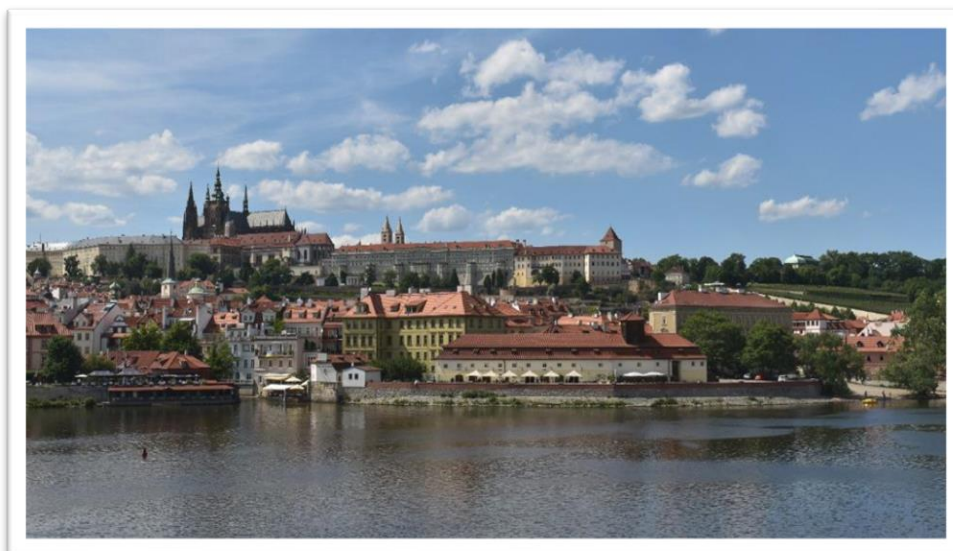

# KULTURNĚ POZNÁVACÍ VÝLET PRAHA 2022

Ve dnech **1.-3.6. 2022** se 8. třída účastnila kulturně poznávacího výletu do Prahy.

Program byl velice pestrý. Navštívili jsme všechny známé památky a zavítali také do různých muzeí.

## Muzeum Iluzí